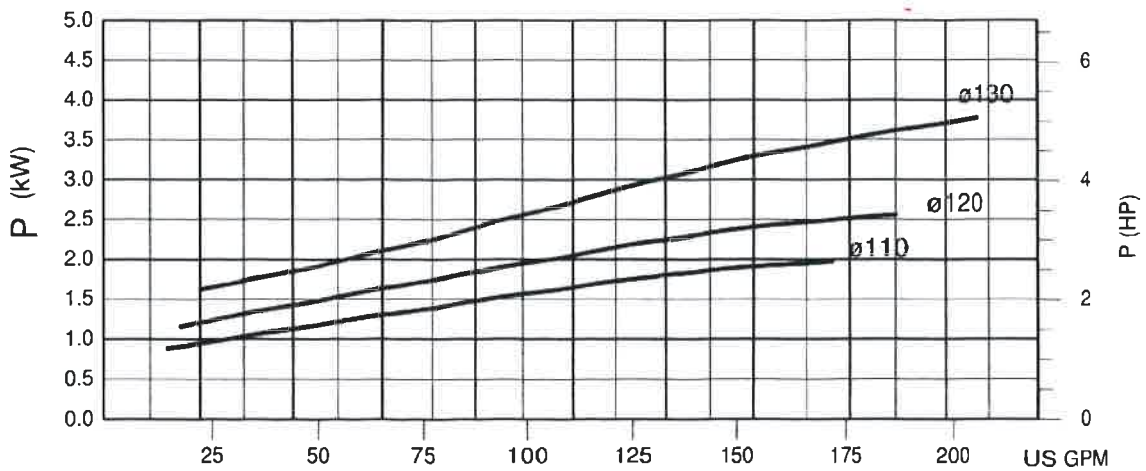

Tipo/Type:
50-130

Curva / Curve / Courbe

Bomba serie
Pump serie
Pompe serie

CP

R.P.M.
3500

Dibujado/Drawn	Zendoia	15/3/03
Comprobado/Check	Aguirre	15/3/03
Ref.	DC-CP50130-3500	

azcue

SERVOTEK MOTOR, S.L.