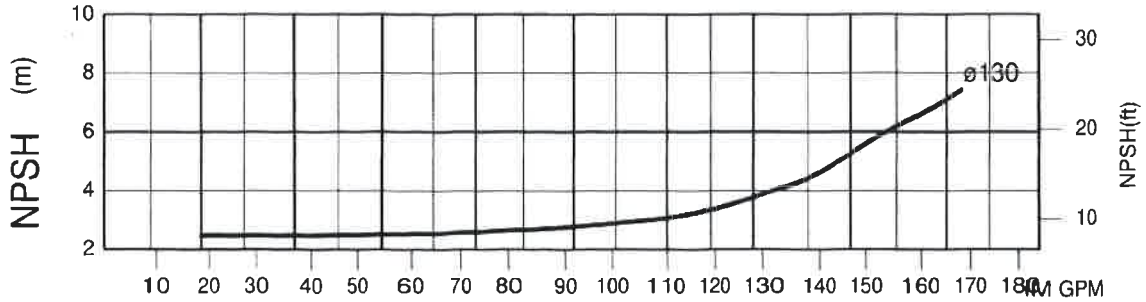

Tipo/Type:
50-130

Curva / Curve / Courbe

Bomba serie
Pump serie
Pompe serie

CP

R.P.M.
3500

Dibujado/Drawn	Zendoia	15/3/03
Comprobado/Check	Aguirre	15/3/03
Ref.	DC-CP50130-3500	

azcue

SERVOTEK MOTOR, S.L.