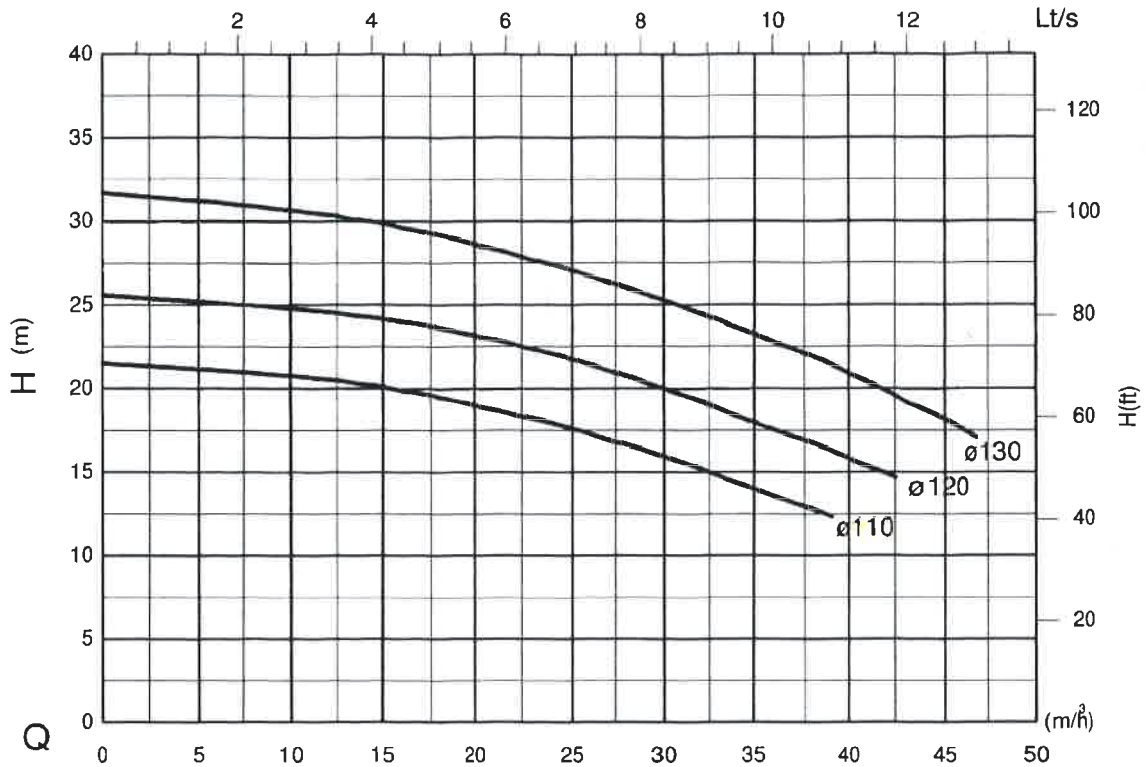

Tipo/Type:
50-130

Curva / Curve / Courbe

Bomba serie
Pump serie
Pompe serie

CP

R.P.M.
3500

Dibujado/Drawn	Zendoia	15/3/03
Comprobado/Check	Aguirre	15/3/03
Ref.	DC-CP50130-3500	

azcue

SERVOTEK MOTOR, S.L.